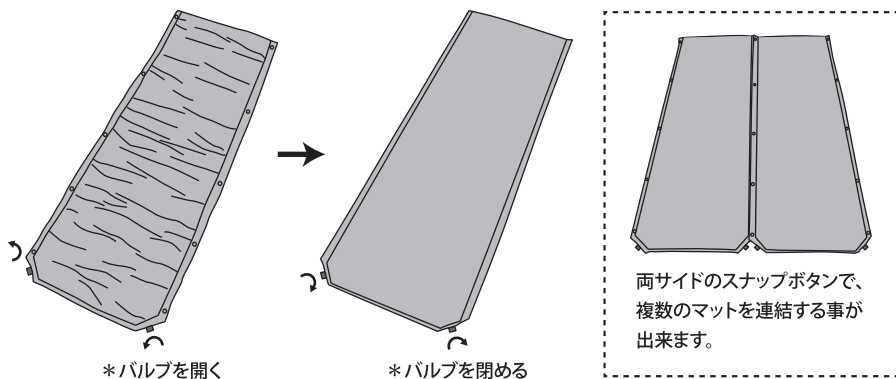

内容品

マット本体 ×1 / バンド ×2 / 収納袋 ×1

【5cm厚】品質表示

展開寸法：幅 201 cm × 奥行 70 cm × 高さ 5 cm

本体重量：2.1 kg

構造部材：生地 - ポリエステル / インナー - PU フォーム / バルブ - ABS 樹脂

原産国：中国

【8cm厚】品質表示

展開寸法：幅 201 cm × 奥行 70 cm × 高さ 8 cm

本体重量：2.8 kg

構造部材：生地 - ポリエステル / インナー - PU フォーム / バルブ - ABS 樹脂

原産国：中国

【スエード】品質表示

構造部材：生地 - スエード (ポリエステル) / インナー - PU フォーム / バルブ - ABS 樹脂

原産国：中国

販売元

株式会社 YOCABITO 〒500-8842 岐阜県岐阜市金町 4-30 6F お客様相談窓口：info@yocabito.co.jp

※ご使用方法につきましては裏面をご確認ください

【ご使用方法】

■設置

*マットは圧縮して収納するので、新品や長期間未使用の状態では膨らみにくい場合があります。膨らみにくい場合は何度か『広げたたみ』を繰り返し空気を行き渡らせると膨らみやすくなります。

マットを広げ、バルブを開くだけで自動的に膨らみます。マット全体に空気が充分に入ったら、バルブを閉めます。

■収納

バルブを開けてから三つ折りにし、体重をかけてある程度の空気を押し出します。

空気を押し出した状態でバルブを閉めもう一度マットを広げます。

バルブとは反対側から強く巻きます。バルブの方へ空気が溜まってきたら再度バルブを開け、空気を押し出しながら巻ききってください。

バルブを完全に閉じた状態でマットが広がらないようにバンドを巻き、収納バッグに入れ保管してください。