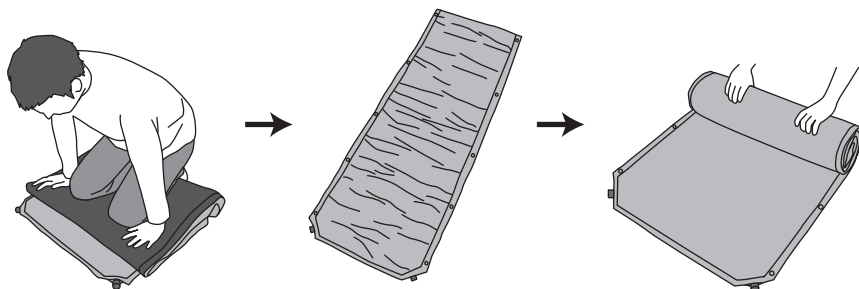

展開寸法：幅 201 cm × 奥行 70 cm × 高さ 8 cm

本体重量：2.8 kg

構造部材：生地 - ポリエステル / インナー - PU フォーム / バルブ - ABS 樹脂

原産国：中国

【スエード】品質表示

構造部材：生地 - スエード (ポリエステル) / インナー - PU フォーム / バルブ - ABS 樹脂

原産国：中国

販売元

株式会社 YOCABITO 〒500-8842 岐阜県岐阜市金町 4-30 6F お客様相談窓口：info@yocabito.co.jp

※ご使用方法につきましては裏面をご確認ください

【ご使用方法】

■設置

*マットは圧縮して収納するので、新品や長期間未使用の状態では膨らみにくい場合があります。膨らみにくい場合は何度か『広げたたみ』を繰り返し空気を行き渡らせると膨らみやすくなります。

マットを広げ、バルブを開くだけで自動的に膨らみます。マット全体に空気が充分に入ったら、バルブを閉めます。

■収納

バルブを開けてから三つ折りにし、体重をかけてある程度の空気を押し出します。

空気を押し出した状態でバルブを閉めもう一度マットを広げます。

バルブとは反対側から強く巻きます。バルブの方へ空気が溜まってきたら再度バルブを開け、空気を押し出しながら巻ききってください。

バルブを完全に閉じた状態でマットが広がらないようにバンドを巻き、収納バッグに入れ保管してください。