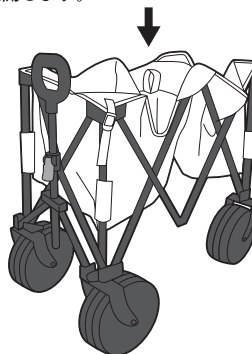

内容品

- キャリーワゴン本体 ×1
- 収納カバー ×1
- 底敷き ×1
- ラバーバンド ×1

本体重量

11 kg

耐荷重

100 kg

品質表示

- 展開寸法：幅107×奥行49×高さ58cm (ハンドル高さ88-110cm)
- 荷台寸法：幅89×奥行43×高さ32cm
- 収納寸法：幅42×奥行23×高さ77cm
- 構造部材：生地-ポリエステル ホイール-ポリエチレン フレーム-スチール
- 原産国：中国

販売元

株式会社 eSPORTS 〒500-8842 岐阜県岐阜市金町 4-30 6F お客様相談窓口：info@esports.co.jp

設営方法

①左右二箇所のマジックテープを取り外し、ファスナーを開けてカバーを取りはずします。

②フレーム収束バンドを外してから、真ん中を押して下げてワゴンを展開します。

※収納する際は、底の中央にあるハンドルを上へ引いてワゴンを折りたたみます。

③フレームの中央をしっかりと押し下げ、フレームが開ききったら底敷きを敷いてください。

※製品お届け時には、底敷きは収納カバーのポケットに収納されています。

④グレーのハンドルロックパーツを矢印の方向に起こし、持ち手を引っ張りハンドルを伸ばします。ハンドルが伸びきったらロックパーツを下ろし、ハンドルをロックしてください。

⑤展開方法とは逆の手順で製品を収納してください。

※上図の様に、収納カバーの両サイドに付属されているマジックテープを、本体下部のループにしっかりと通してください。

⑥タイヤの向きを揃え、上図の向きにひっぱりながら牽引すると楽に移動させる事が出来ます。