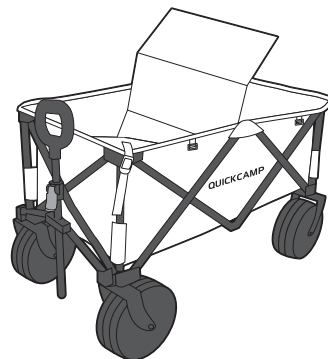

内容品

- キャリーワゴン本体 ×1
- 収納カバー ×1
- 底敷き ×1
- ラバーバンド ×1

本体重量

11 kg

耐荷重

100 kg

品質表示

- 展開寸法：幅107×奥行49×高さ58cm (ハンドル高さ88-110cm)
- 荷台寸法：幅89×奥行43×高さ32cm
- 収納寸法：幅42×奥行23×高さ77cm
- 構造部材：生地-ポリエステル ホイール-ポリエチレン フレーム-スチール
- 原産国：中国

販売元

株式会社 eSPORTS 〒500-8842 岐阜県岐阜市金町 4-30 6F お客様相談窓口：info@esports.co.jp

設営方法

①左右二箇所のマジックテープを取り外し、ファスナーを開けてカバーを取りはずします。

②フレーム収束バンドを外してから、真ん中を押して下げてワゴンを展開します。

※収納する際は、底の中央にあるハンドルを上へ引いてワゴンを折りたたみます。

③フレームの中央をしっかりと押し下げ、フレームが開ききったら底敷きを敷いてください。

※製品お届け時には、底敷きは収納カバーのポケットに収納されています。

④グレーのハンドルロックパーツを矢印の方向に起こし、持ち手を引っ張りハンドルを伸ばします。ハンドルが伸びきったらロックパーツを下ろし、ハンドルをロックしてください。

⑤展開方法とは逆の手順で製品を収納してください。

※上図の様に、収納カバーの両サイドに付属されているマジックテープを、本体下部のループにしっかりと通してください。

⑥タイヤの向きを揃え、上図の向きにひっぱりながら牽引すると楽に移動させる事が出来ます。