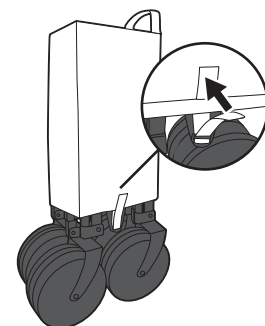

販売元

株式会社 eSPORTS 〒500-8842 岐阜県岐阜市金町 4-30 6F お客様相談窓口：info@esports.co.jp

設営方法

①左右二箇所のマジックテープを取り外し、ファスナーを開けてカバーを取りはずします。

②フレーム収束バンドを外してから、真ん中を押して下げてワゴンを展開します。

※収納する際は、底の中央にあるハンドルを上へ引いてワゴンを折りたたみます。

③フレームの中央をしっかりと押し下げ、フレームが開ききったら底敷きを敷いてください。

※製品お届け時には、底敷きは収納カバーのポケットに収納されています。

④グレーのハンドルロックパーツを矢印の方向に起こし、持ち手を引っ張りハンドルを伸ばします。ハンドルが伸びきったらロックパーツを下ろし、ハンドルをロックしてください。

⑤展開方法とは逆の手順で製品を収納してください。

※上図の様に、収納カバーの両サイドに付属されているマジックテープを、本体下部のループにしっかりと通してください。

⑥タイヤの向きを揃え、上図の向きにひっぱりながら牽引すると楽に移動させる事が出来ます。