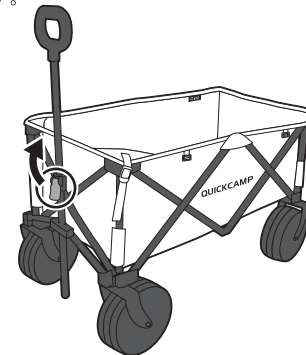

内容品

- キャリーワゴン本体 ×1
- 収納カバー ×1
- 底敷き ×1
- ラバーバンド ×1

本体重量

11 kg

耐荷重

100 kg

品質表示

- 展開寸法：幅107×奥行49×高さ58cm (ハンドル高さ88-110cm)
- 荷台寸法：幅89×奥行43×高さ32cm
- 収納寸法：幅42×奥行23×高さ77cm
- 構造部材：生地-ポリエステル ホイール-ポリエチレン フレーム-スチール
- 原産国：中国

販売元

株式会社 eSPORTS 〒500-8842 岐阜県岐阜市金町 4-30 6F お客様相談窓口：info@esports.co.jp

設営方法

①左右二箇所のマジックテープを取り外し、ファスナーを開けてカバーを取りはずします。

②フレーム収束バンドを外してから、真ん中を押して下げてワゴンを展開します。

※収納する際は、底の中央にあるハンドルを上へ引いてワゴンを折りたたみます。

③フレームの中央をしっかりと押し下げ、フレームが開ききったら底敷きを敷いてください。

※製品お届け時には、底敷きは収納カバーのポケットに収納されています。

④グレーのハンドルロックパーツを矢印の方向に起こし、持ち手を引っ張りハンドルを伸ばします。ハンドルが伸びきったらロックパーツを下ろし、ハンドルをロックしてください。

⑤展開方法とは逆の手順で製品を収納してください。

※上図の様に、収納カバーの両サイドに付属されているマジックテープを、本体下部のループにしっかりと通してください。

⑥タイヤの向きを揃え、上図の向きにひっぱりながら牽引すると楽に移動させる事が出来ます。