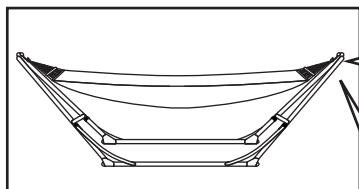

品質表示

展開寸法	: 幅220×奥行78×高さ92cm	本体重量	: 約8.7kg
	幅250×奥行78×高さ80cm	耐荷重	: 100kg
	※2段階調節可能	原産国	: ベトナム
収納寸法	: 幅114×奥行15×高さ20cm		
構造部材	: スタンド、リング-スチール		
	ネット生地、収納袋-ポリエステル		
	バー-木		

内容品

ハンモックネット ×1 スタンド ×1 キャリーバッグ ×1

【組立方法】 ※組み立てや収納する際は、指や手を挟まないよう十分ご注意ください。

①本体のスタンドバーの片側を起します。

②固定用のサイドバーを掛けます。しっかりとバーが固定された事を確認して下さい。(バーの固定位置は調節可能ですが全て同じ間隔で固定して下さい)

③もう片方のバーを起し、同じようにサイドバーを掛けます。

④本体スタンドを両側に開き、フレームのヒンジが開ききっている事を確認してください。

⑤ハンモックネットをサイドフックにかけて完成です。

【ハンモックの乗り方】

- ①ハンモックの中央付近の両側を持ち、ネットを大きく広げます。
 - ②そのままハンモックにゆっくりと腰を下ろします。
- ※危険ですので決して足から乗らないでください。
- ③斜めになるように寝転がると、安定します。

販売元

株式会社 YOCABITO 〒500-8842 岐阜県岐阜市金町 4-30-6F お客様相談窓口: info@yocabito.co.jp