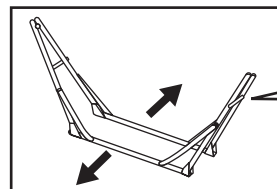

品質表示

展開寸法	: 幅220×奥行78×高さ92cm	本体重量	: 約8.7kg
	幅250×奥行78×高さ80cm	耐荷重	: 100kg
	※2段階調節可能	原産国	: ベトナム
収納寸法	: 幅114×奥行15×高さ20cm		
構造部材	: スタンド、リング-スチール		
	ネット生地、収納袋-ポリエステル		
	バー-木		

内容品

ハンモックネット ×1 スタンド ×1 キャリーバッグ ×1

【組立方法】 ※組み立てや収納する際は、指や手を挟まないよう十分ご注意ください。

①本体のスタンドバーの片側を起します。

②固定用のサイドバーを掛けます。しっかりとバーが固定された事を確認して下さい。(バーの固定位置は調節可能ですが全て同じ間隔で固定して下さい)

③もう片方のバーを起し、同じようにサイドバーを掛けます。

④本体スタンドを両側に開き、フレームのヒンジが開ききっている事を確認してください。

⑤ハンモックネットをサイドフックにかけて完成です。

【ハンモックの乗り方】

- ①ハンモックの中央付近の両側を持ち、ネットを大きく広げます。
 - ②そのままハンモックにゆっくりと腰を下ろします。
- ※危険ですので決して足から乗らないでください。
- ③斜めになるように寝転がると、安定します。

販売元

株式会社 YOCABITO 〒500-8842 岐阜県岐阜市金町 4-30-6F お客様相談窓口: info@yocabito.co.jp