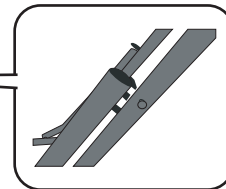

品質表示

展開寸法	: 幅220×奥行78×高さ92cm	本体重量	: 約8.7kg
	幅250×奥行78×高さ80cm	耐荷重	: 100kg
	※2段階調節可能	原産国	: ベトナム
収納寸法	: 幅114×奥行15×高さ20cm		
構造部材	: スタンド、リング-スチール		
	ネット生地、収納袋-ポリエステル		
	バー-木		

内容品

ハンモックネット ×1 スタンド ×1 キャリーバッグ ×1

【組立方法】 ※組み立てや収納する際は、指や手を挟まないよう十分ご注意ください。

①本体のスタンドバーの片側を起します。

②固定用のサイドバーを掛けます。しっかりとバーが固定された事を確認して下さい。(バーの固定位置は調節可能ですが全て同じ間隔で固定して下さい)

③もう片方のバーを起し、同じようにサイドバーを掛けます。

④本体スタンドを両側に開き、フレームのヒンジが開ききっている事を確認してください。

⑤ハンモックネットをサイドフックにかけて完成です。