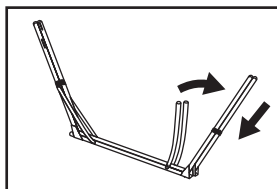

品質表示

展開寸法	: 幅220×奥行78×高さ92cm	本体重量	: 約8.7kg
	幅250×奥行78×高さ80cm	耐荷重	: 100kg
	※2段階調節可能	原産国	: ベトナム
収納寸法	: 幅114×奥行15×高さ20cm		
構造部材	: スタンド、リング-スチール		
	ネット生地、収納袋-ポリエステル		
	バー-木		

内容品

ハンモックネット ×1 スタンド ×1 キャリーバッグ ×1

【組立方法】 ※組み立てや収納する際は、指や手を挟まないよう十分ご注意ください。

①本体のスタンドバーの片側を起します。

②固定用のサイドバーを掛けます。しっかりとバーが固定された事を確認して下さい。(バーの固定位置は調節可能ですが全て同じ間隔で固定して下さい)

③もう片方のバーを起し、同じようにサイドバーを掛けます。

④本体スタンドを両側に開き、フレームのヒンジが開ききっている事を確認してください。

⑤ハンモックネットをサイドフックにかけて完成です。