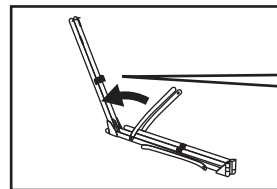

品質表示

展開寸法	: 幅220×奥行78×高さ92cm	本体重量	: 約8.7kg
	幅250×奥行78×高さ80cm	耐荷重	: 100kg
	※2段階調節可能	原産国	: ベトナム
収納寸法	: 幅114×奥行15×高さ20cm		
構造部材	: スタンド、リング-スチール		
	ネット生地、収納袋-ポリエステル		
	バー-木		

内容品

ハンモックネット ×1 スタンド ×1 キャリーバッグ ×1

【組立方法】 ※組み立てや収納する際は、指や手を挟まないよう十分ご注意ください。

①本体のスタンドバーの片側を起します。

②固定用のサイドバーを掛けます。しっかりとバーが固定された事を確認して下さい。(バーの固定位置は調節可能ですが全て同じ間隔で固定して下さい)

③もう片方のバーを起し、同じようにサイドバーを掛けます。

④本体スタンドを両側に開き、フレームのヒンジが開ききっている事を確認してください。

⑤ハンモックネットをサイドフックにかけて完成です。