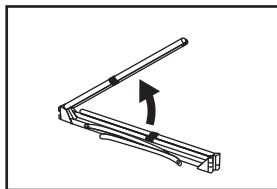

品質表示

展開寸法	: 幅220×奥行78×高さ92cm	本体重量	: 約8.7kg
	幅250×奥行78×高さ80cm	耐荷重	: 100kg
	※2段階調節可能	原産国	: ベトナム
収納寸法	: 幅114×奥行15×高さ20cm		
構造部材	: スタンド、リング-スチール		
	ネット生地、収納袋-ポリエステル		
	バー-木		

内容品

ハンモックネット ×1 スタンド ×1 キャリーバッグ ×1

【組立方法】 ※組み立てや収納する際は、指や手を挟まないよう十分ご注意ください。

①本体のスタンドバーの片側を起します。

②固定用のサイドバーを掛けます。しっかりとバーが固定された事を確認して下さい。(バーの固定位置は調節可能ですが全て同じ間隔で固定して下さい)

③もう片方のバーを起し、同じようにサイドバーを掛けます。

④本体スタンドを両側に開き、フレームのヒンジが開ききっている事を確認してください。

⑤ハンモックネットをサイドフックにかけて完成です。