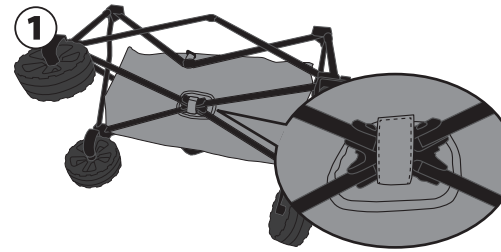

キャリーワゴン替えカバーセット ITEM No.QC-CW90 spare

取扱説明書

こちらの商品は設置動画を
ご覧いただけます。

← QRコードからアクセス

こちらの商品はQUICKCAMP QC-CW90 フォールディングキャリーワゴン専用の取り替えカバーです。

この度は本製品をお買い上げ頂き誠にありがとうございます。
安全にご使用いただくために必ずこの取扱説明書をよく読んでからご使用ください。
また、読み終わった後も大切に保管してください。

⚠️ ご使用時の注意事項 ※必ずお読みください!

- 大変危険ですので、人やペットを載せないでください。
- 本製品の最大積載重量は約 100kg (等分布) です。100kg 以上の荷物を積まないでください。
- ガラス製品や陶器などの壊れやすいものは積まないでください。
- 荷台スペースを超えて大量の荷物を積まないでください。バランスを崩し、ワゴンが転倒する恐れがあります。
- 自動車、自転車で製品を牽引しないでください。
- 走行中に転倒する恐れがありますので、悪路では使用しないでください。
- 駐車する場合は、必ず平坦な場所であることを確認してください。坂道では危険ですので駐車しないでください。
- 荷物の積み下ろしは必ず平坦で安全な場所で行い、製品が転倒しないように必ず支えてください。
- 組立・収納時や使用の際に手や指などを挟まないように十分ご注意ください。
特に小さなお子様に組立・収納をさせないでください。
- 重い荷物はゆっくり積み込んでください。衝撃で底板が割れる場合があります。
- 小さなお子様遊び道具として使わないようにご注意ください。
- 製品が濡れた状態で他のものに触れると色移りする場合がございますので、雨天でのご使用はお避けください。
- 長時間直射日光に当てたり、屋外に放置しないでください。
- ご使用前に必ず、変形や破損、各部に緩みやガタつきなどがないことをご確認ください。
製品に異常がみられる場合はご使用しないでください。
- 錆などの原因になりますので、ご使用後は汚れや水気等を乾いた布でよく拭き取り、
製品をしっかりと乾燥させてから収納してください。
- シンナー、ベンジンなどの有機溶剤の使用は色落ち・変色や樹脂加工の剥がれの原因となります。
- 火の近く及び高温な場所に近づけたり放置したりしないでください。
- 小さなお子様の手の届かない場所に保管してください。

内容品

キャリーワゴン用生地 × 1 / ワゴン底敷 × 1 / 収納袋 × 1

品質表示

生地寸法：幅 89 cm × 奥行 43 cm × 高さ 32 cm
 積載容量：約 120L
 耐荷重：約 100 kg (静止荷重)
 構造部材：ポリエステル (PVC コーティング)
 原産国：中国

取付け方法 ※取り外し方法は取付けの逆工程になります。

キャリーワゴンのフレームを開き、本体を横向きに寝かせます。カバー底にあるマジックテープを、中央関節部分に巻き付けます。