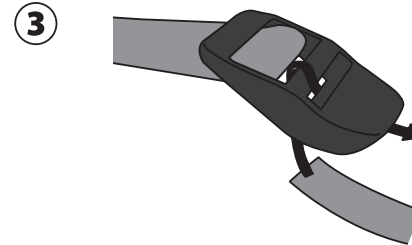

図の様に、バックルにベルトを通します。