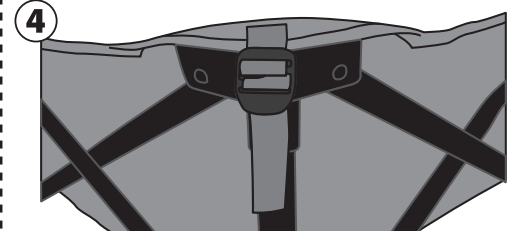

しっかりとベルトを引っ張り、カバーとフレームを固定します。