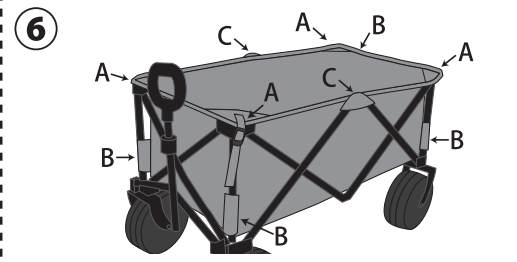

内容品

キャリーワゴン用生地 × 1 / ワゴン底敷 × 1 / 収納袋 × 1

品質表示

生地寸法：幅 89 cm × 奥行 43 cm × 高さ 32 cm
 積載容量：約 120L
 耐荷重：約 100 kg (静止荷重)
 構造部材：ポリエステル (PVC コーティング)
 原産国：中国

取付け方法 ※取り外し方法は取付けの逆工程になります。

キャリーワゴンのフレームを開き、本体を横向きに寝かせます。カバー底にあるマジックテープを、中央関節部分に巻き付けます。

キャリーワゴンを起こし、カバー四つ端にあるベルトをフレーム裏に通します。

図の様に、バックルにベルトを通します。

しっかりとベルトを引っ張り、カバーとフレームを固定します。

カバー角面にある生地をタイヤ上のフレームに固定します。

ベルト固定 (A)、生地固定 (B) を各 4 箇所行い、フレームと固定してください。

(C) の部分をフレーム 2 箇所にかけてください。

販売元

株式会社 YOCABITO 〒500-8842 岐阜県岐阜市金町 4-30 6F お客様相談窓口：info@yocabito.co.jp