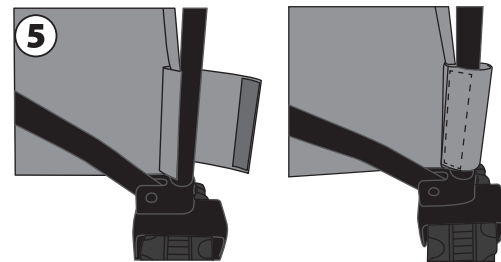

カバー角面にある生地をタイヤ上のフレームに固定します。