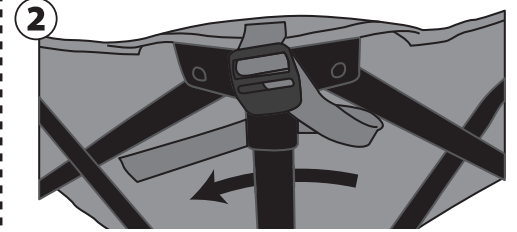

キャリーワゴン替えカバーセット ITEM No.QC-CW90 spare

取扱説明書

こちらの商品は設置動画を
ご覧いただけます。

← QRコードからアクセス

こちらの商品はQUICKCAMP QC-CW90 フォールディングキャリーワゴン専用の取り替えカバーです。

この度は本製品をお買い上げ頂き誠にありがとうございます。
安全にご使用いただくために必ずこの取扱説明書をよく読んでからご使用ください。
また、読み終わった後も大切に保管してください。

内容品

キャリーワゴン用生地 × 1 / ワゴン底敷 × 1 / 収納袋 × 1

品質表示

生地寸法：幅 89 cm × 奥行 43 cm × 高さ 32 cm
 積載容量：約 120L
 耐荷重：約 100 kg (静止荷重)
 構造部材：ポリエステル (PVC コーティング)
 原産国：中国

取付け方法 ※取り外し方法は取付けの逆工程になります。

キャリーワゴンのフレームを開き、本体を横向きに寝かせます。カバー底にあるマジックテープを、中央関節部分に巻き付けます。