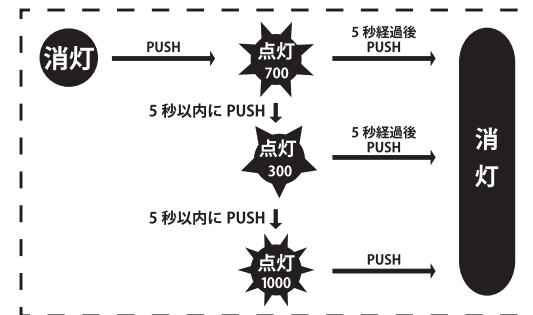

◆製品仕様◆

本体サイズ / 重量	約 90×90×185mm / 約 400g
ワット数	10W
明るさ	最大 1000 ルーメン
材質	ABS + TPR + PC
バッテリー	単一電池 3 本 (別売り)
連続点灯時間	300 ルーメン (25 時間) 700 ルーメン (18 時間) 1000 ルーメン (12 時間)
LED 色	昼白色・電球色
照射角度	360°
LED 寿命	40000 時間
防水機能	IP44 対応 (※IP44: 全方向からの水しぶきに耐えます。)
生産国	中国

- ※製品改良のため、予告なく外観または仕様の一部を変更する場合がございます。
- ※連続点灯時間は、光量やお客様のご利用頻度や電池の充電状態や気温などのご使用環境によって変動します。
- ※LED 素子には個体差があるため、同じ型番の製品でも光色や明るさが異なる場合がございます。
- ※防水機能について、水没以外の雨や水しぶき等が発生している環境下でも使用が可能です。

◆輸入販売元◆

株式会社 eSPORTS 〒500-8842 岐阜県岐阜市金町 4-30 6F お客様相談窓口 (email) : info@esports.co.jp

◆各部の名称・説明◆

◆使用方法◆

消灯状態からスイッチを下記のように操作します。
700 ルーメン点灯モード : 一回押す。
300 ルーメン点灯モード : 二回連続押す。(5秒以内)
1000 ルーメン点灯モード : 三回連続押す。(5秒以内)
消灯する場合は、再度スイッチを押してください。
各点灯モードで、ボタンを長押しすることで、
調光を自由に調節していただくことができます。
※700、300 ルーメン点灯モードから消灯したい場合は
点灯してから5秒後にスイッチを押すと消灯します。