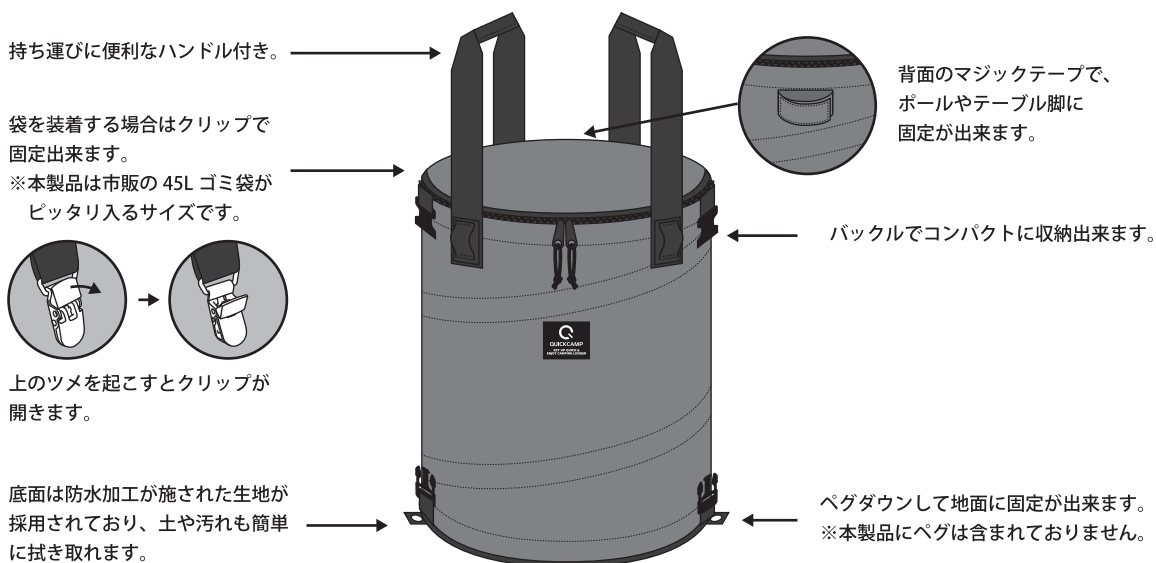

## 品質表示

展開寸法：幅Φ40cm×高さ50cm（バックル部分含め：幅46cm×高さ50cm）  
 本体重量：約970g  
 耐荷重：約8kg  
 構造部材：ポリエステル  
 原産国：中国