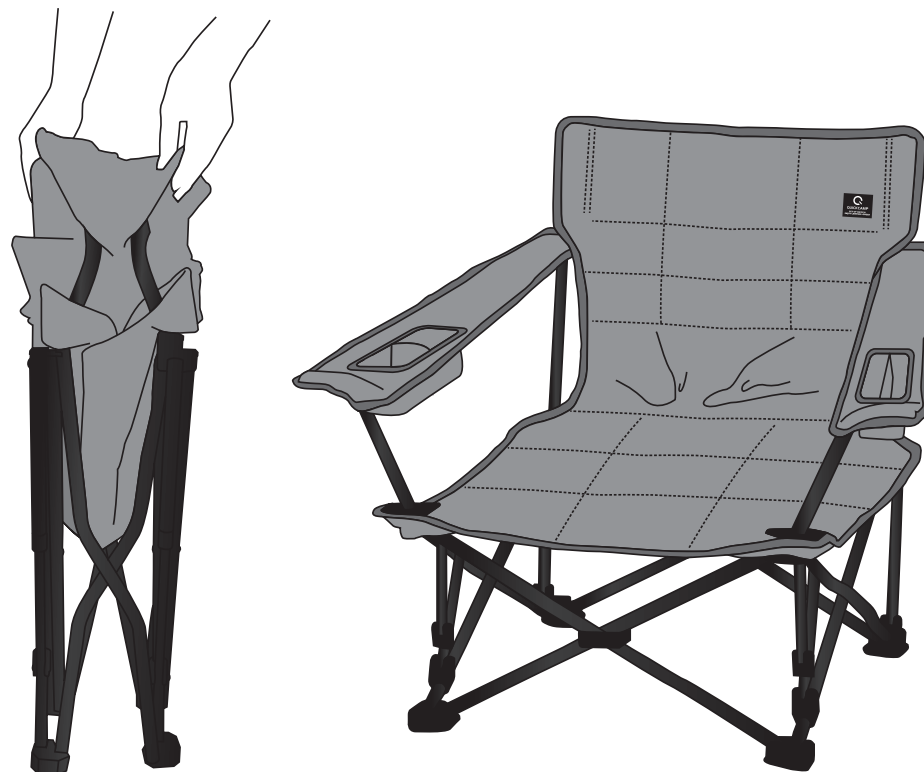

品質表示

【 寸 法 】 幅52cm×奥行43cm×高さ70cm
 【 座 面 高 さ 】 33cm
 【 構 造 部 材 】 スチール
 【 張 り 材 】 ポリエステル
 【クッション材】 ウレタンフォーム
 【 耐 荷 重 】 90kg(静止荷重)
 【 原 産 国 】 中国

※本製品の仕様、デザインは予告なく変更される場合があります。

内容品

本体 ×1
 収納袋 ×1

設置方法

片手でシートの背面を持ち、片手で対面側の肘掛を持ち、フレームを展開してください。
 各肘掛の部分を持ち、自重をかけるとしっかりと展開されます。
 ※しっかりとフレームが開ききった事を確認したうえでご使用ください。