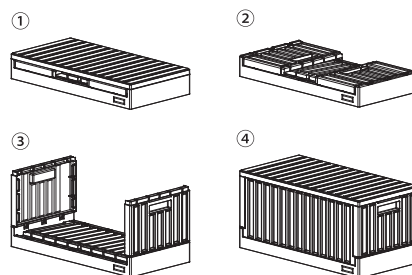

組立方法

⚠ ご使用時の注意事項

- ●安全にご使用いただくために必ずこの取扱説明書をよく読んでからご使用ください。また、読み終わった後も大切に保管してください。
- ●地面が水平で安全な場所でご使用ください。
- ●商品の上に座ったり立ったりする事は危険ですので絶対にしないでください。
- ●通常用途以外での使用はおやめください。
- ●パーツのすき間などに指を挟まないように十分ご注意ください。
- ●商品の片側に重い物を載せないでください。
- ●完全に製品が組み上がっていない状態で使用しないでください。
- ●持ち運びの際は蓋を閉めた状態で持ち運びください。
- ●商品付近では火気を使用しないでください。
- ●熱い鍋やヤカンなど高温の物を直接商品の上に置かないでください。
- ●高温多湿の場所、直射日光の当たる場所への常設・放置はしないでください。
- ●不意の事故にもつながりますので、お子様だけでの設置・収納・使用はおやめください。
- ●汚れを落とす場合は、から拭きするか固く絞った濡れ雑巾などで拭き、完全に乾燥させてください。
  ※シンナー・アルコール等の使用は避けてください。変色・変形や塗装が剥がれる場合があります。
- ●お子様の手の届かない、安全な場所に保管してください。