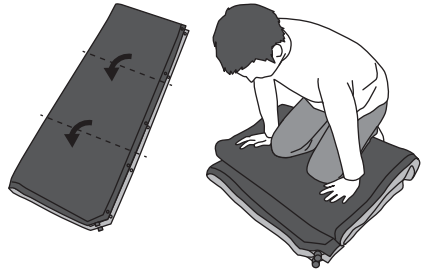

設置方法

マットを広げ、バルブを開くだけで自動的に膨らみます。マット全体に空気が充分に入ったら、バルブを閉めます。

* マットは圧縮して収納するので、新品や長期間未使用の状態では膨らみにくい場合があります。

膨らみにくい場合は何度か『広げ⇄たたみ』を繰り返し空気を行き渡らせると膨らみやすくなります。

* 両サイドのスナップボタンで、複数のマットを連結する事が出来ます。

収納方法

① バルブを開けてから縦に二つに折ります。

② さらに三つ程に折り、体重をかけてある程度の空気を押し出します。

③ 空気を押し出した状態でバルブを閉めてから、もう一度マットを広げます。

④ 体重を乗せながら、バルブとは反対側から強く巻きます。バルブの方へ空気が溜まってきたら再度バルブを開け、空気を押し出しながら巻ききってください。