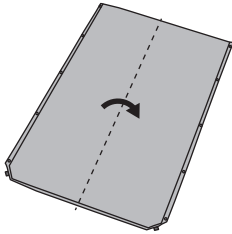

内容品

マット本体 ×1 / バンド ×2 / 収納バック ×1 / 補修キット ×1

【5cm厚】品質表示

展開寸法：幅 201 cm × 奥行 107 cm × 高さ 5 cm

本体重量：3.2 kg

構造部材：表地 -75D ポリエステル / 裏地 - アンチスリップ加工 / インナー -PU フォーム / バルブ -ABS 樹脂

生産国：中国

【8cm厚】品質表示

展開寸法：幅 201 cm × 奥行 107 cm × 高さ 8 cm

本体重量：4.3 kg

構造部材：表地 -75D ポリエステル / 裏地 - アンチスリップ加工 / インナー -PU フォーム / バルブ -ABS 樹脂

生産国：中国

製造元

株式会社 eSPORTS 〒500-8842 岐阜県岐阜市金町 4-30 6F お客様相談窓口：info@esports.co.jp

※ご使用方法につきましては裏面をご確認ください

設置方法

マットを広げ、バルブを開くだけで自動的に膨らみます。マット全体に空気が充分に入ったら、バルブを閉めます。

* マットは圧縮して収納するので、新品や長期間未使用の状態では膨らみにくい場合があります。

膨らみにくい場合は何度か『広げ⇄たたみ』を繰り返し空気を行き渡らせると膨らみやすくなります。

* 両サイドのスナップボタンで、複数のマットを連結する事が出来ます。

収納方法

① バルブを開けてから縦に二つに折ります。

② さらに三つ程に折り、体重をかけてある程度の空気を押し出します。

③ 空気を押し出した状態でバルブを閉めてから、もう一度マットを広げます。

④ 体重を乗せながら、バルブとは反対側から強く巻きます。バルブの方へ空気が溜まってきたら再度バルブを開け、空気を押し出しながら巻ききってください。