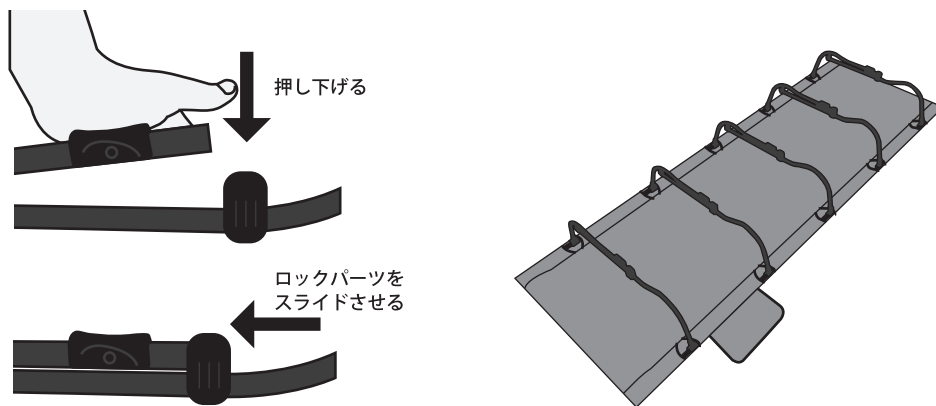

内容品

本体シート×1 / サイドフレーム×2 / レッグフレーム×5 / 収納袋×1

品質表示

展開寸法：幅 192 cm × 奥行 66 cm × 高さ 18 cm

本体重量：約 5.7 kg

耐荷重：約 100 kg (静止荷重)

構造部材：生地 - ポリエステル (PVC コーティング)
フレーム - スチール

生産国：中国

設置方法

① サイドポールを伸ばし連結させ、生地を広げて裏面のスリットからポールを差し込みます。

② レッグフレームを、生地に差し込んだポールにセットします。

③ セットしたレッグフレームの中心部分を押し下げながら、ロックパーツをスライドさせて固定させます。全てのレッグフレームをセットして完成です。

製造元

株式会社 eSPORTS 〒500-8842 岐阜県岐阜市金町 4-30 6F お客様相談窓口：info@esports.co.jp