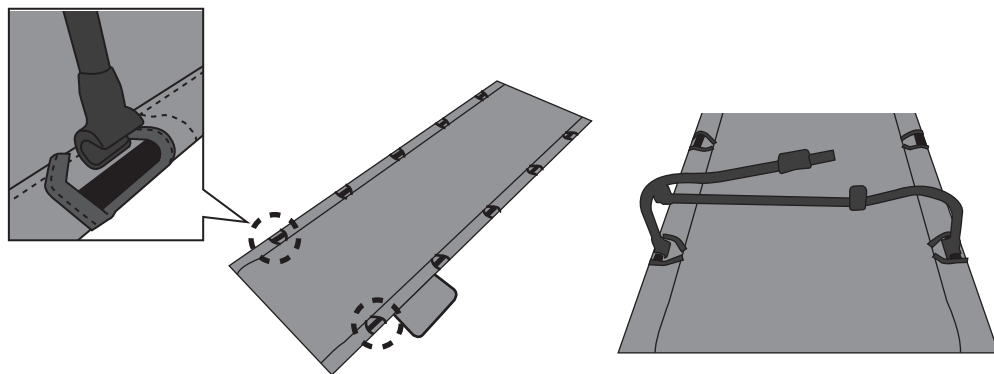

内容品

本体シート×1 / サイドフレーム×2 / レッグフレーム×5 / 収納袋×1

品質表示

展開寸法：幅 192 cm × 奥行 66 cm × 高さ 18 cm

本体重量：約 5.7 kg

耐荷重：約 100 kg (静止荷重)

構造部材：生地 - ポリエステル (PVC コーティング)
フレーム - スチール

生産国：中国

設置方法

① サイドポールを伸ばし連結させ、生地を広げて裏面のスリットからポールを差し込みます。

② レッグフレームを、生地に差し込んだポールにセットします。

③ セットしたレッグフレームの中心部分を押し下げながら、ロックパーツをスライドさせて固定させます。全てのレッグフレームをセットして完成です。

製造元

株式会社 eSPORTS 〒500-8842 岐阜県岐阜市金町 4-30 6F お客様相談窓口：info@esports.co.jp