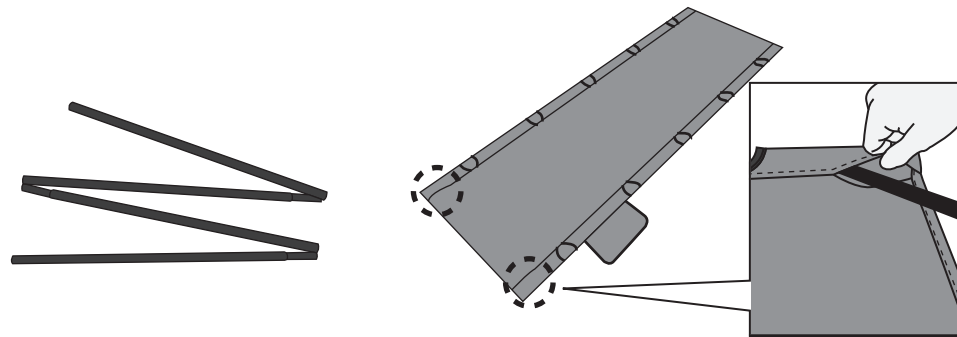

内容品

本体シート×1 / サイドフレーム×2 / レッグフレーム×5 / 収納袋×1

品質表示

展開寸法：幅 192 cm × 奥行 66 cm × 高さ 18 cm

本体重量：約 5.7 kg

耐荷重：約 100 kg (静止荷重)

構造部材：生地 - ポリエステル (PVC コーティング)
フレーム - スチール

生産国：中国

設置方法

① サイドポールを伸ばし連結させ、生地を広げて裏面のスリットからポールを差し込みます。

② レッグフレームを、生地に差し込んだポールにセットします。

③ セットしたレッグフレームの中心部分を押し下げながら、ロックパーツをスライドさせて固定させます。全てのレッグフレームをセットして完成です。

製造元

株式会社 eSPORTS 〒500-8842 岐阜県岐阜市金町 4-30 6F お客様相談窓口：info@esports.co.jp