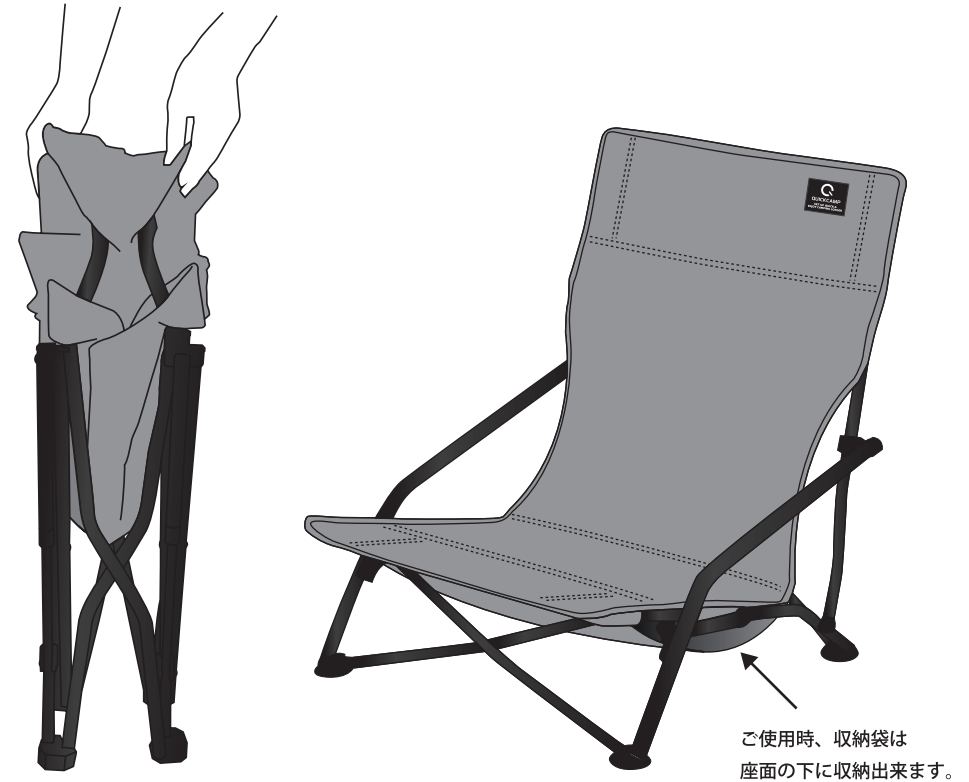

この度は本製品をお買い上げ頂き誠にありがとうございます。
安全にご使用いただくために必ずこの取扱説明書をよく読んでからご使用ください。
また、読み終わった後も大切に保管してください。

⚠️ ご使用時の注意事項

- ●本製品の最大耐荷重は90kgです。耐荷重を超える負荷を加えると製品が破損する恐れがあります。
- ●本製品は、一時的な休憩用を目的として設計されています。常設したり、本来の目的以外でのご使用はお避けください。
- ●組立・収納時や使用の際に手や指などを挟まないように十分ご注意ください。
- ●大変危険ですので、乳児や、自身で乗り降りが出来ない小さいお子様やベットの製品に乗せないでください。
- ●小さなお子様のご使用になる場合、保護者の方はお子様から目を離さないでください。
- ●本製品を直接火に当てたり、焚き火など火気の近くに長時間放置しないでください。
- ●平らで安定した地面の上でご使用ください。斜面ではご使用にならないでください。
- ●各部のパーツが完全に固定されている事を必ずご確認ください。
- ●本製品のいずれかの部品に異常が見受けられた場合は、ただちに使用を中止してください。
- ●製品の上に飛び乗ったり飛び跳ねたりしないでください。
- ●本製品の上で立ち上がったり、脚立代わりに使用しないでください。
- ●激しく衝撃のかかるような座り方や、製品をゆするような座り方はしないでください。
- ●直接畳やフローリングの上で使用される場合は床面に傷が付くおそれがありますので、フロアマットなどのご使用をお勧めいたします。
- ●ご使用前に必ず、変形や破損、各部に緩みやガタつきがないことをご確認ください。製品に異常がみられる場合はご使用しないでください。
- ●製品が濡れた状態で他のものに触れると色移りする可能性がございますので、雨天でのご使用はお避けください。
- ●鍵などの鋭利なものを身に付けた状態でお使いになられると、生地が傷つく恐れがあります。ご注意ください。
- ●長時間直射日光に当てたり、屋外に放置しないでください。
- ●錆などの原因になりますので、ご使用後は汚れや水気等を乾いた布でよく拭き取り、製品をしっかりと乾燥させてから収納してください。
- ●シンナー、ベンジンなどの有機溶剤の使用は色落ちや変色の原因となります。
- ●高温多湿を避け、直射日光の当たらない風通しの良い場所に保管してください。
- ●火の近く及び高温な場所に近づけたり放置したりしないでください。
- ●小さなお子様に組立・収納をさせないでください。
- ●小さなお子様の手の届かない場所に保管してください。

内容品

本体	×1
収納袋	×1

品質表示

- 【寸法】：幅65×奥行57×高さ64.5cm
- 【座面高さ】：20cm
- 【構造部材】：スチール
- 【張り材】：ポリエステル
- 【クッション材】：ウレタンフォーム
- 【耐荷重】：90kg
- 【原産国】：中国

※本製品の仕様、デザインは予告なく変更される場合があります。

設置方法

ご使用時、収納袋は座面の下に収納出来ます。

片手でシートの背面を持ち、片手で対面側の座面を持ち、フレームを展開してください。
各肘掛の部分を持ち、自重をかけるとしっかりと展開されます。
※しっかりとフレームが開ききった事を確認したうえでご使用ください。

販売元

株式会社YOCABITO 〒500-8842 岐阜県岐阜市金町 4-30 6F お客様相談窓口：info@yocabito.co.jp