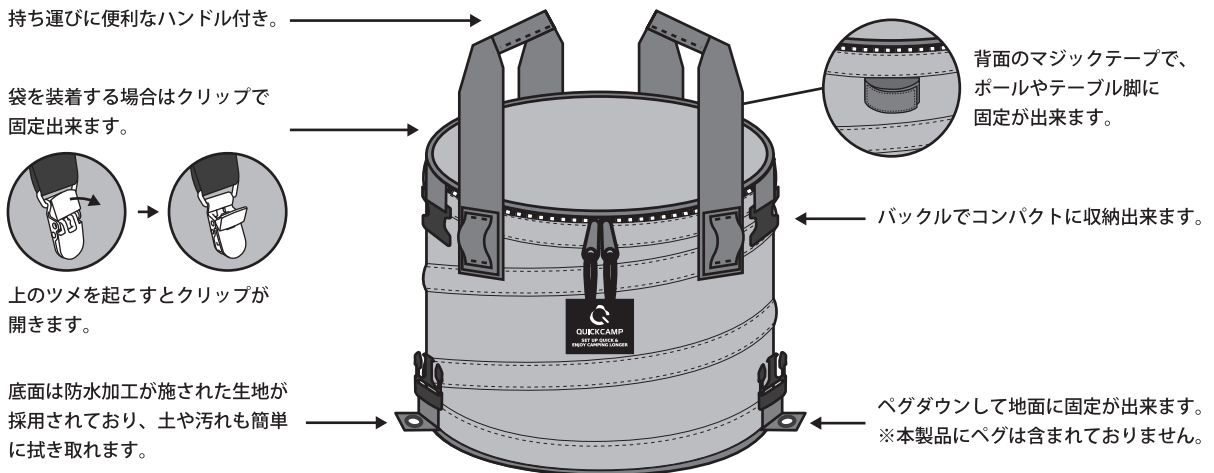

製品特徴

品質表示

展開寸法：幅Φ35cm×高さ31cm（バックル部分含め：幅43.5cm×高さ31cm）
 本体重量：約700g
 耐荷重：約5kg
 構造部材：ポリエステル
 原産国：中国

販売元