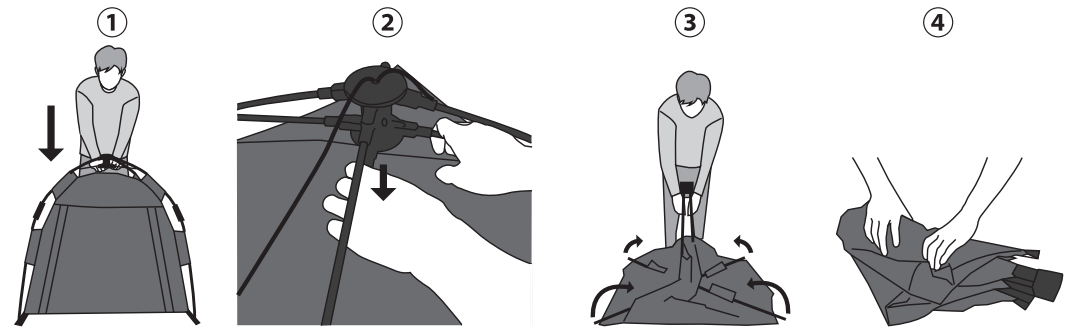

販売元

株式会社YOCABITO 〒500-8842 岐阜県岐阜市金町 4-30 6F お客様相談窓口：info@yocabito.co.jp

設営方法

- ① テントを平らに広げ、中央の紐をまっすぐ持ちます。
- ② 紐をそのまま持ち上げます。
- ③ 紐を横に開ききり、上下のハブを噛み合わせます。
- ④ ハブ中央にある穴にオレンジ色のピンを差し込むことでロックがかかり設営完了です。

撤収方法 ※犬や物が中に無い事を確認してから撤収してください。

- ① 上下のハブをロックしているオレンジ色のピンを抜きます。
- ② 下のハブのフレームを持ち、真下に力を加え上下のハブを解除します。
- ③ フレームの関節部分を内側に折り曲げます。
- ④ 折りたたみ傘を畳む要領で、テントを巻いていき撤収完了です。

内容品

テント本体 ×1 / ベグ ×4 / 収納袋 ×1

品質表示

展開寸法：外寸-幅82cm×奥行82cm×高さ77cm（フレーム、ハブ含む）
：内寸-幅72cm×奥行72cm×高さ65cm（テント内）