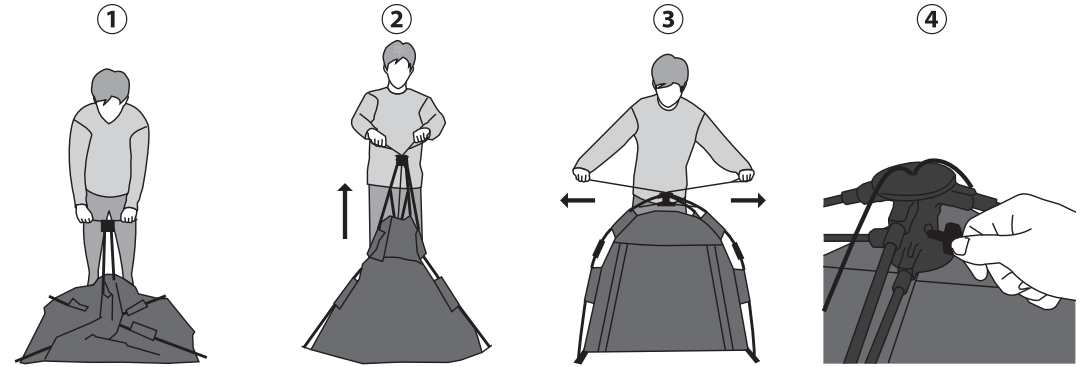

安全上のご注意 ※安全のために必ずお守りください

この説明書では商品を安全に正しくお使いいただき、使用時に起こりうる危害や、財産への損害を未然に防止するために以下のように表示マークで区分し説明しています。

表示	意味	表示	意味
注意	この表示を無視して、誤った取り扱いをすると、傷害または家屋・家財などの損害に結びつくことが想定される内容を示しています。		してはいけない「禁止」内容です。
			必ず実行していただく「強制」内容です。

▲注意 使用に関する警告

- ⊙ 本製品は犬専用テントです。愛犬を休憩させる以外の目的で使用しないでください。
- ⊙ 本製品は、一時的な休息や休憩用を目的として設計されています。常設したり、本来の目的以外でのご使用はお避けください。
- ⊙ 愛犬の健康のため、直射日光の当たる場所での設置はおやめください。
- ⊙ 高温多湿の場所や、直射日光の当たる場所や屋外への常設・放置はしないでください。
- ⊙ 強風、台風時は危険ですので使用をお避け下さい。
- ⊙ 製品のいずれかの部品に異常がみられる場合は、ご使用しないでください。
- ⊙ 完全に製品が組みあがっていない状態で使用しないでください。
- ⊙ お子様の遊具などに使用しないでください。
- ⊙ 小さなお子様に組立・収納をさせないでください。
- ⊙ テント内での火気の使用は危険ですので絶対におやめください。火から離れた場所に設営ください。
- ⊙ 本製品を焚き火などの火気の近くで使用しないでください。変形や破損の原因となります。
- ⊙ 製品が破損した場合は素手で触らないでください。破片等でけがをする場合があります。
- ❗ 愛犬に異常を感じた時は、すぐに使用を中止してください。
- ❗ ご使用前に必ず、変形や破損、各部に緩みやガタつきなどが無いことをご確認ください。
- ❗ 組立・収納時や使用の際は愛犬を近づけずに行ってください。
- ❗ 小枝や石などのテントを傷つける恐れがあるものは予め取り除き設営してください。
- ❗ 平らで安定した地面の上でご使用ください。斜面ではご使用にならないでください。
- ❗ 愛犬は思わぬ動作をしますので、ご使用中は常に目を離さず、十分注意してご使用ください。
- ❗ 直接畳みやフローリングの上で使用される場合は床面に傷が付くおそれがありますので、フロアマットなどのご使用をお勧めいたします。
- ❗ 錆びやかび、劣化の原因になりますので、ご使用後は汚れや水気等を乾いた布でよく拭き取り、製品をしっかりと乾燥させてから収納してください。
- ❗ 高温多湿を避け、直射日光の当たらない風通しの良い場所に保管してください。
- ❗ お子様の手の届かない、安全な場所に保管してください。

販売元

株式会社YOCABITO 〒500-8842 岐阜県岐阜市金町 4-30 6F お客様相談窓口：info@yocabito.co.jp

設営方法

- ① テントを平らに広げ、中央の紐をまっすぐ持ちます。
- ② 紐をそのまま持ち上げます。
- ③ 紐を横に開ききり、上下のハブを噛み合わせます。
- ④ ハブ中央にある穴にオレンジ色のピンを差し込むことでロックがかかり設営完了です。