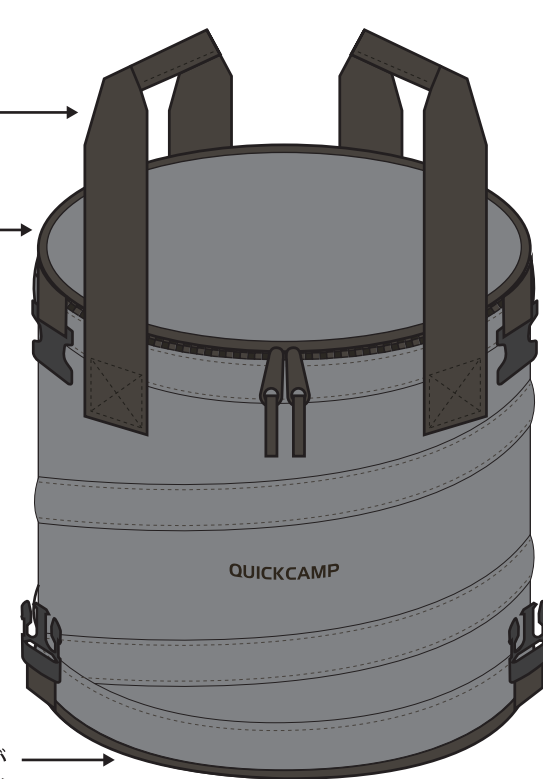

お手入れの仕方・保管に関する警告

⚠ 注意	🚫 禁止	●シンナー、ベンジンなどの有機溶剤の使用は色落ちや変色の原因となりますので、使用しないで下さい。 ●お手入れの際は中性洗剤を含ませ固く絞った布で拭き取って下さい。丸洗いはしないで下さい。
	🛑 必ず実行	●臭いや汚れを防ぎ、いつまでも清潔に使用して頂くために、使用後は必ずお手入れをして下さい。 ●カビが発生しないよう、バッグの内部を完全に乾燥させた状態で保管して下さい。 ●高温多湿を避け、直射日光の当たらない風通しの良い場所に保管して下さい。 ●小さなお子様の手の届かない場所に保管して下さい。

初期不良に関する製品保証・及び保証規定について

- ●製品のご購入より180日間につきましては、初期不良による製品の保証交換の対応を致します。
- ●通常使用による摩擦や経年劣化（傷・汚れ・色褪せ・傷みや紫外線による変質等）は保証の対象外となります。
- ●お客様ご自身の過失による破損や不具合、安全要項を守らずに使用された際に発生した破損は製品保証の対象外となります。
- ●本製品の使用により発生した周辺物への破損等につきましては当社では一切その責任は負いません。予めご了承下さい。
- ●説明書の指示に従わない使用での破損や事故の責任は負いません。予めご了承下さい。

内容品

本体×1

品質表示

- 【展開寸法】 幅Φ36cm×高さ36cm（収納時：幅Φ36cm×高さ11cm）
- 【本体重量】 約1kg
- 【耐荷重】 約5kg
- 【構造部材】 表地-ポリエステル、詰物-ポリエチレン、裏地-塩化ビニル樹脂、フレーム-鋼
- 【原産国】 中国 ※本製品の仕様、デザインは予告なく変更される場合があります。

製品特徴

バックルでコンパクトに収納出来ます。

持ち運びに便利なハンドル付き。

袋を装着する場合はクリップで固定出来ます。

上のツメを起すとクリップが開きます。

底面は防水加工が施された生地が採用されており、土や汚れも簡単に拭き取れます。

販売元

株式会社YOCABITO 〒500-8842 岐阜県岐阜市金町 4-30 6F お客様相談窓口：info@yocabito.co.jp
OD-24040003