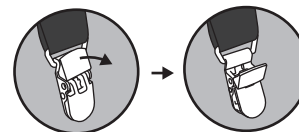

お手入れの仕方・保管に関する警告

⚠ 注意	🚫 禁止	●シンナー、ベンジンなどの有機溶剤の使用は色落ちや変色の原因となりますので、使用しないで下さい。 ●お手入れの際は中性洗剤を含ませ固く絞った布で拭き取って下さい。丸洗いはしないで下さい。
	🛑 必ず実行	●臭いや汚れを防ぎ、いつまでも清潔に使用して頂くために、使用後は必ずお手入れをして下さい。 ●カビが発生しないよう、バッグの内部を完全に乾燥させた状態で保管して下さい。 ●高温多湿を避け、直射日光の当たらない風通しの良い場所に保管して下さい。 ●小さなお子様の手の届かない場所に保管して下さい。

初期不良に関する製品保証・及び保証規定について

- ●製品のご購入より180日間につきましては、初期不良による製品の保証交換の対応を致します。
- ●通常使用による摩擦や経年劣化（傷・汚れ・色褪せ・傷みや紫外線による変質等）は保証の対象外となります。
- ●お客様ご自身の過失による破損や不具合、安全要項を守らずに使用された際に発生した破損は製品保証の対象外となります。
- ●本製品の使用により発生した周辺物への破損等につきましては当社では一切その責任は負いません。予めご了承下さい。
- ●説明書の指示に従わない使用での破損や事故の責任は負いません。予めご了承下さい。

内容品

本体×1

品質表示

- 【展開寸法】 幅Φ36cm×高さ36cm（収納時：幅Φ36cm×高さ11cm）
- 【本体重量】 約1kg
- 【耐荷重】 約5kg
- 【構造部材】 表地-ポリエステル、詰物-ポリエチレン、裏地-塩化ビニル樹脂、フレーム-鋼
- 【原産国】 中国 ※本製品の仕様、デザインは予告なく変更される場合があります。

製品特徴

バックルでコンパクトに収納出来ます。

持ち運びに便利なハンドル付き。

袋を装着する場合はクリップで固定出来ます。

上のツメを起すとクリップが開きます。